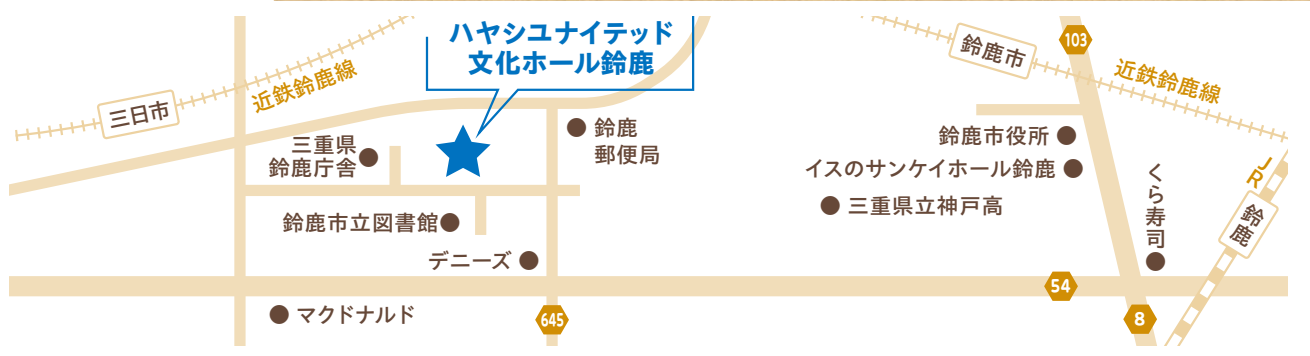

SAKURAPRINCE

20 15:40

津市 つし
ブリティ
Burity
エヌピーオーほうじんこうほう
(NPO法人 工房ゆう)
ちんどん屋

ひさブリティ
どーもお久しぶりBurity
たの
です。楽しみと混乱と
ばくしやううずとど
爆笑の渦をお届けします

Burity

同時開催

鈴鹿会場

みえアートブリュット 2026

MIE ART BRUT 2026

～三重のたからもの～

さくねんど ようす かめやまかいじょう
昨年度の様子(亀山会場)

令和7年12月開催の「三重県障がい者芸術文化祭 作品展」にて受賞した作品を、三重県の障がい者アーティストの作品と共に展示します。

会場

ハヤシユナイテッド文化ホール鈴鹿(鈴鹿市文化会館) さつきプラザ

日時

令和8年1月29日(土) → 2月1日(日) 10時～16時

【最終日の2月1日(日)は15時終了】

会場周辺地図

〒513-0802 三重県鈴鹿市飯野寺家町810 TEL059-382-8111

イスのサンケイホール鈴鹿(鈴鹿市民会館:鈴鹿市役所付近)とお間違いないようご注意ください。

駐車場案内

会館南側にある「商工会議所」及び「図書館」、「近隣の店舗」等への駐車は、ご迷惑となりますので固く禁止させていただきます。

ハヤシユナイテッド文化ホール鈴鹿(鈴鹿市文化会館)