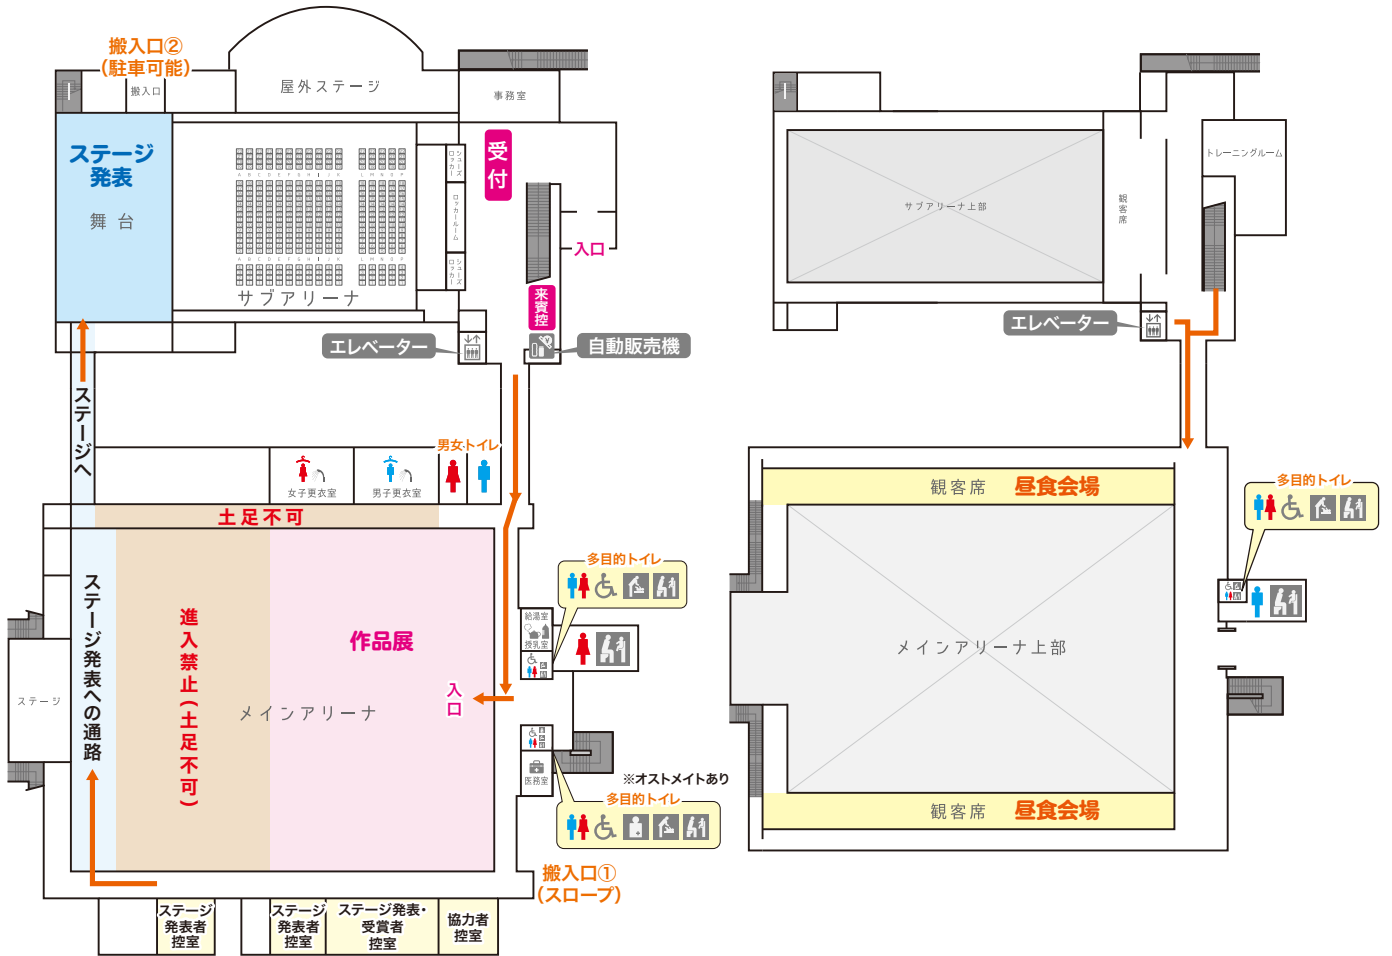

とばし みん たい いく かん し せつ ない あん ない ず
鳥羽市民体育館 施設案内図

1F

2F

かい じょうしゅう へん ち ず
会場周辺地図